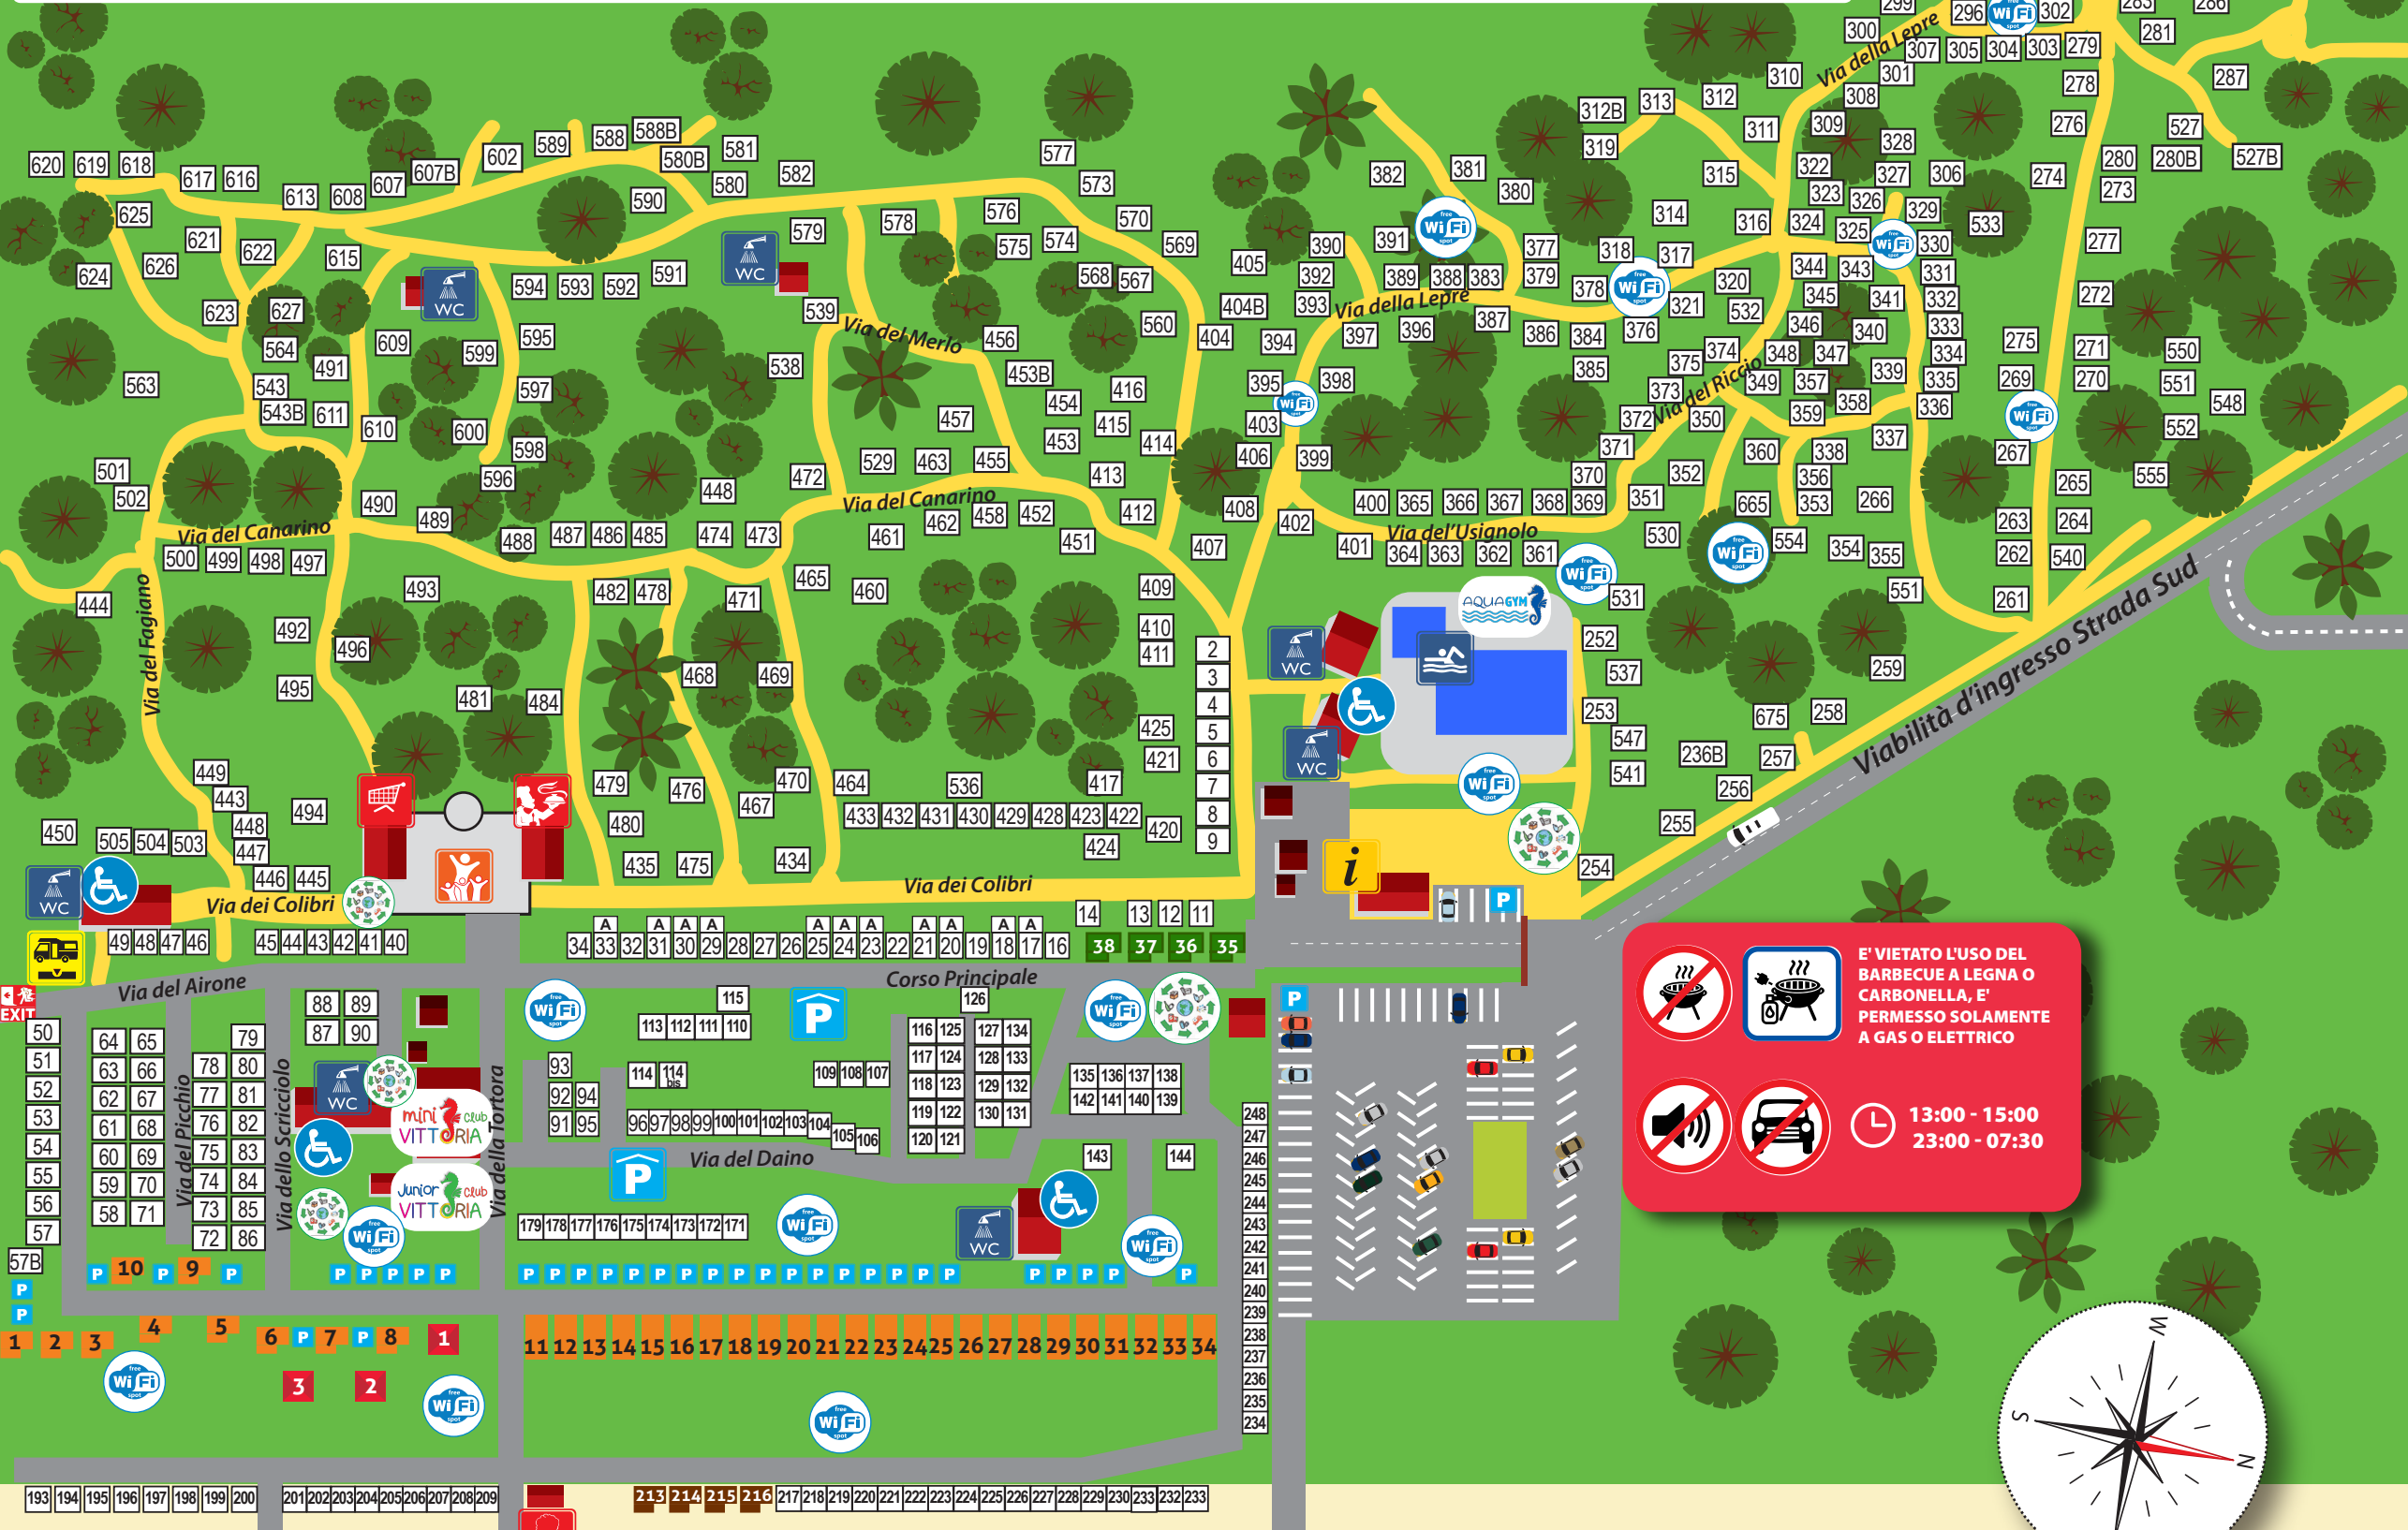

Camping VITTORIA

ROSOLINA MARE

RECEPTION / UFFICIO INFORMAZIONI
FREE WI-FI ZONE
PARCHEGIO PARKING
ACCESSO DISABILI ACCESSIBLE

CHALET MADDALENA
GREEN CHALET
BEACH CHALET
BUNGALOW VALENTINA

ZONA DI BALLO DANCE ZONE
PISCINA SWIMMINGPOOL
SPIAGGIA BEACH
TOILETTE - DOCCIE WC - WASH BLOCK

RISTORANTE/PIZZERIA RESTAURANT/PIZZERIA
MARKET
CHIOSCO KIOSK
CAMPER SERVICE

MINI-CLUB
JUNIOR-CLUB
AQUA-GYM

DIFENDI L'AMBIENTE, RICICLA I RIFIUTI
SAVE THE ENVIRONMENT, RECYCLE YOUR RUBBISH
SCHÜTZE DIE UMWELT, RECYCLE DEINE ABFÄLLE

E' VIETATO L'USO DEL BARBECUE A LEGNA O CARBONELLA, E' PERMESSO SOLAMENTE A GAS O ELETTRICO

13:00 - 15:00
23:00 - 07:30